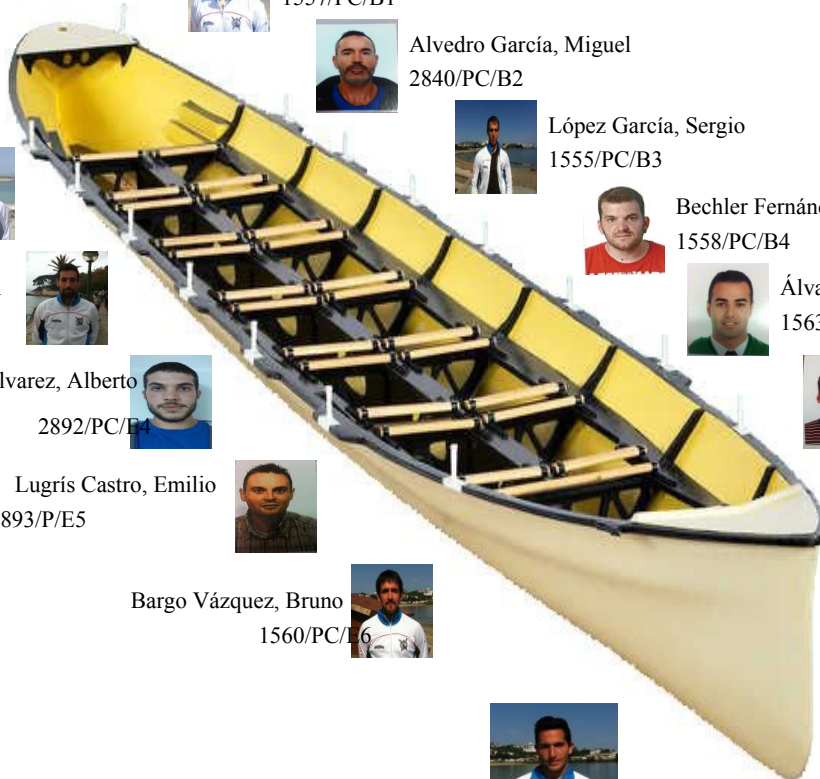

CR Salgado-Perillo

Regata Presentación LGT 2016

Liga A

1561/PC/PT

Lago Zapata, Alberto

1557/PC/B1

2840/PC/B2

1555/PC/B3

1558/PC/B4

1563/PC/B5

1572/PC/B6

Neira Corredoria, Fernando

1564/PC/PL

1570/P/E1

1556/PC/E2

1567/PC/E3

2892/PC/E4

2893/P/E5

1560/PC/L6

SUPLENTES

Iglesias Ramil, Fidel

1565/PC/SU1

Maceiras López, Jacobo

1571/PC/SU2

NSup3TXT

LSup3TXT

NSup4TXT

LSup4TXT

NSup5TXT

LSup5TXT

NSup6TXT

LSup6TXT