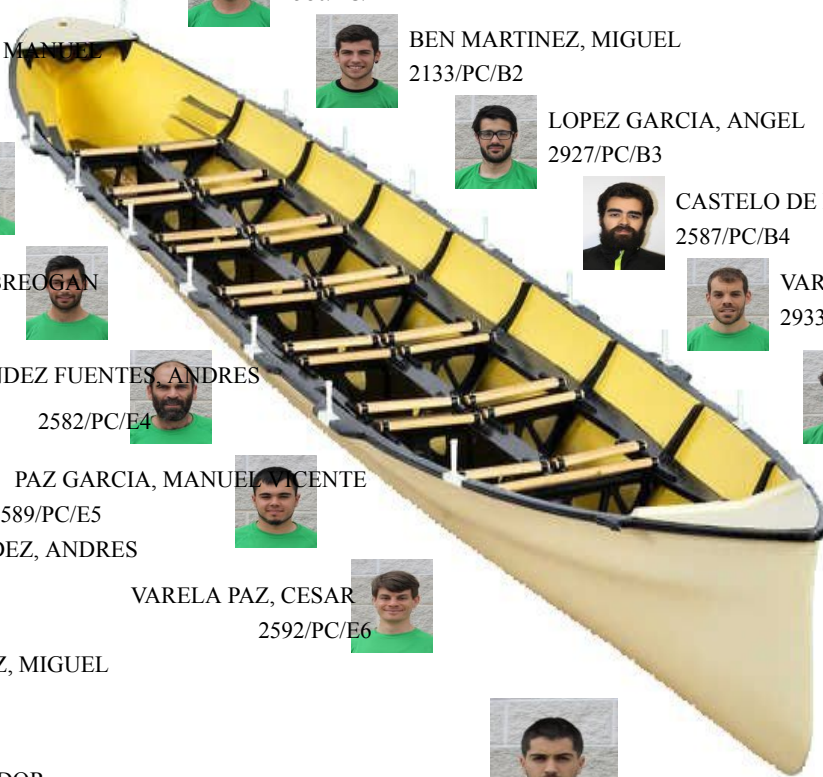

CR Puebla B

Regata Presentación LGT 2016

Liga B

TRIÑANES SANCHEZ, GONZALO

2932/PC/PT

LIJO VIDAL , JOSE

2580/PC/B1

BEN MARTINEZ, MIGUEL

2133/PC/B2

LOPEZ GARCIA, ANGEL

2927/PC/B3

CASTELO DE LA CAMPA, JACOBO

2587/PC/B4

VARELA PAZ , ALBERTO

2933/PC/B5

YAÑEZ SOUTO, ANTON

2132/PC/B6

TRIÑANES SANCHEZ, CARLOS MANUEL

2591/PC/E1

GONZALEZ LOPEZ , MAURICIO

2134/PC/E2

CHAVEZ LOPEZ, BREOGAN

2924/PC/E3

FERNANDEZ FUENTES, ANDRES